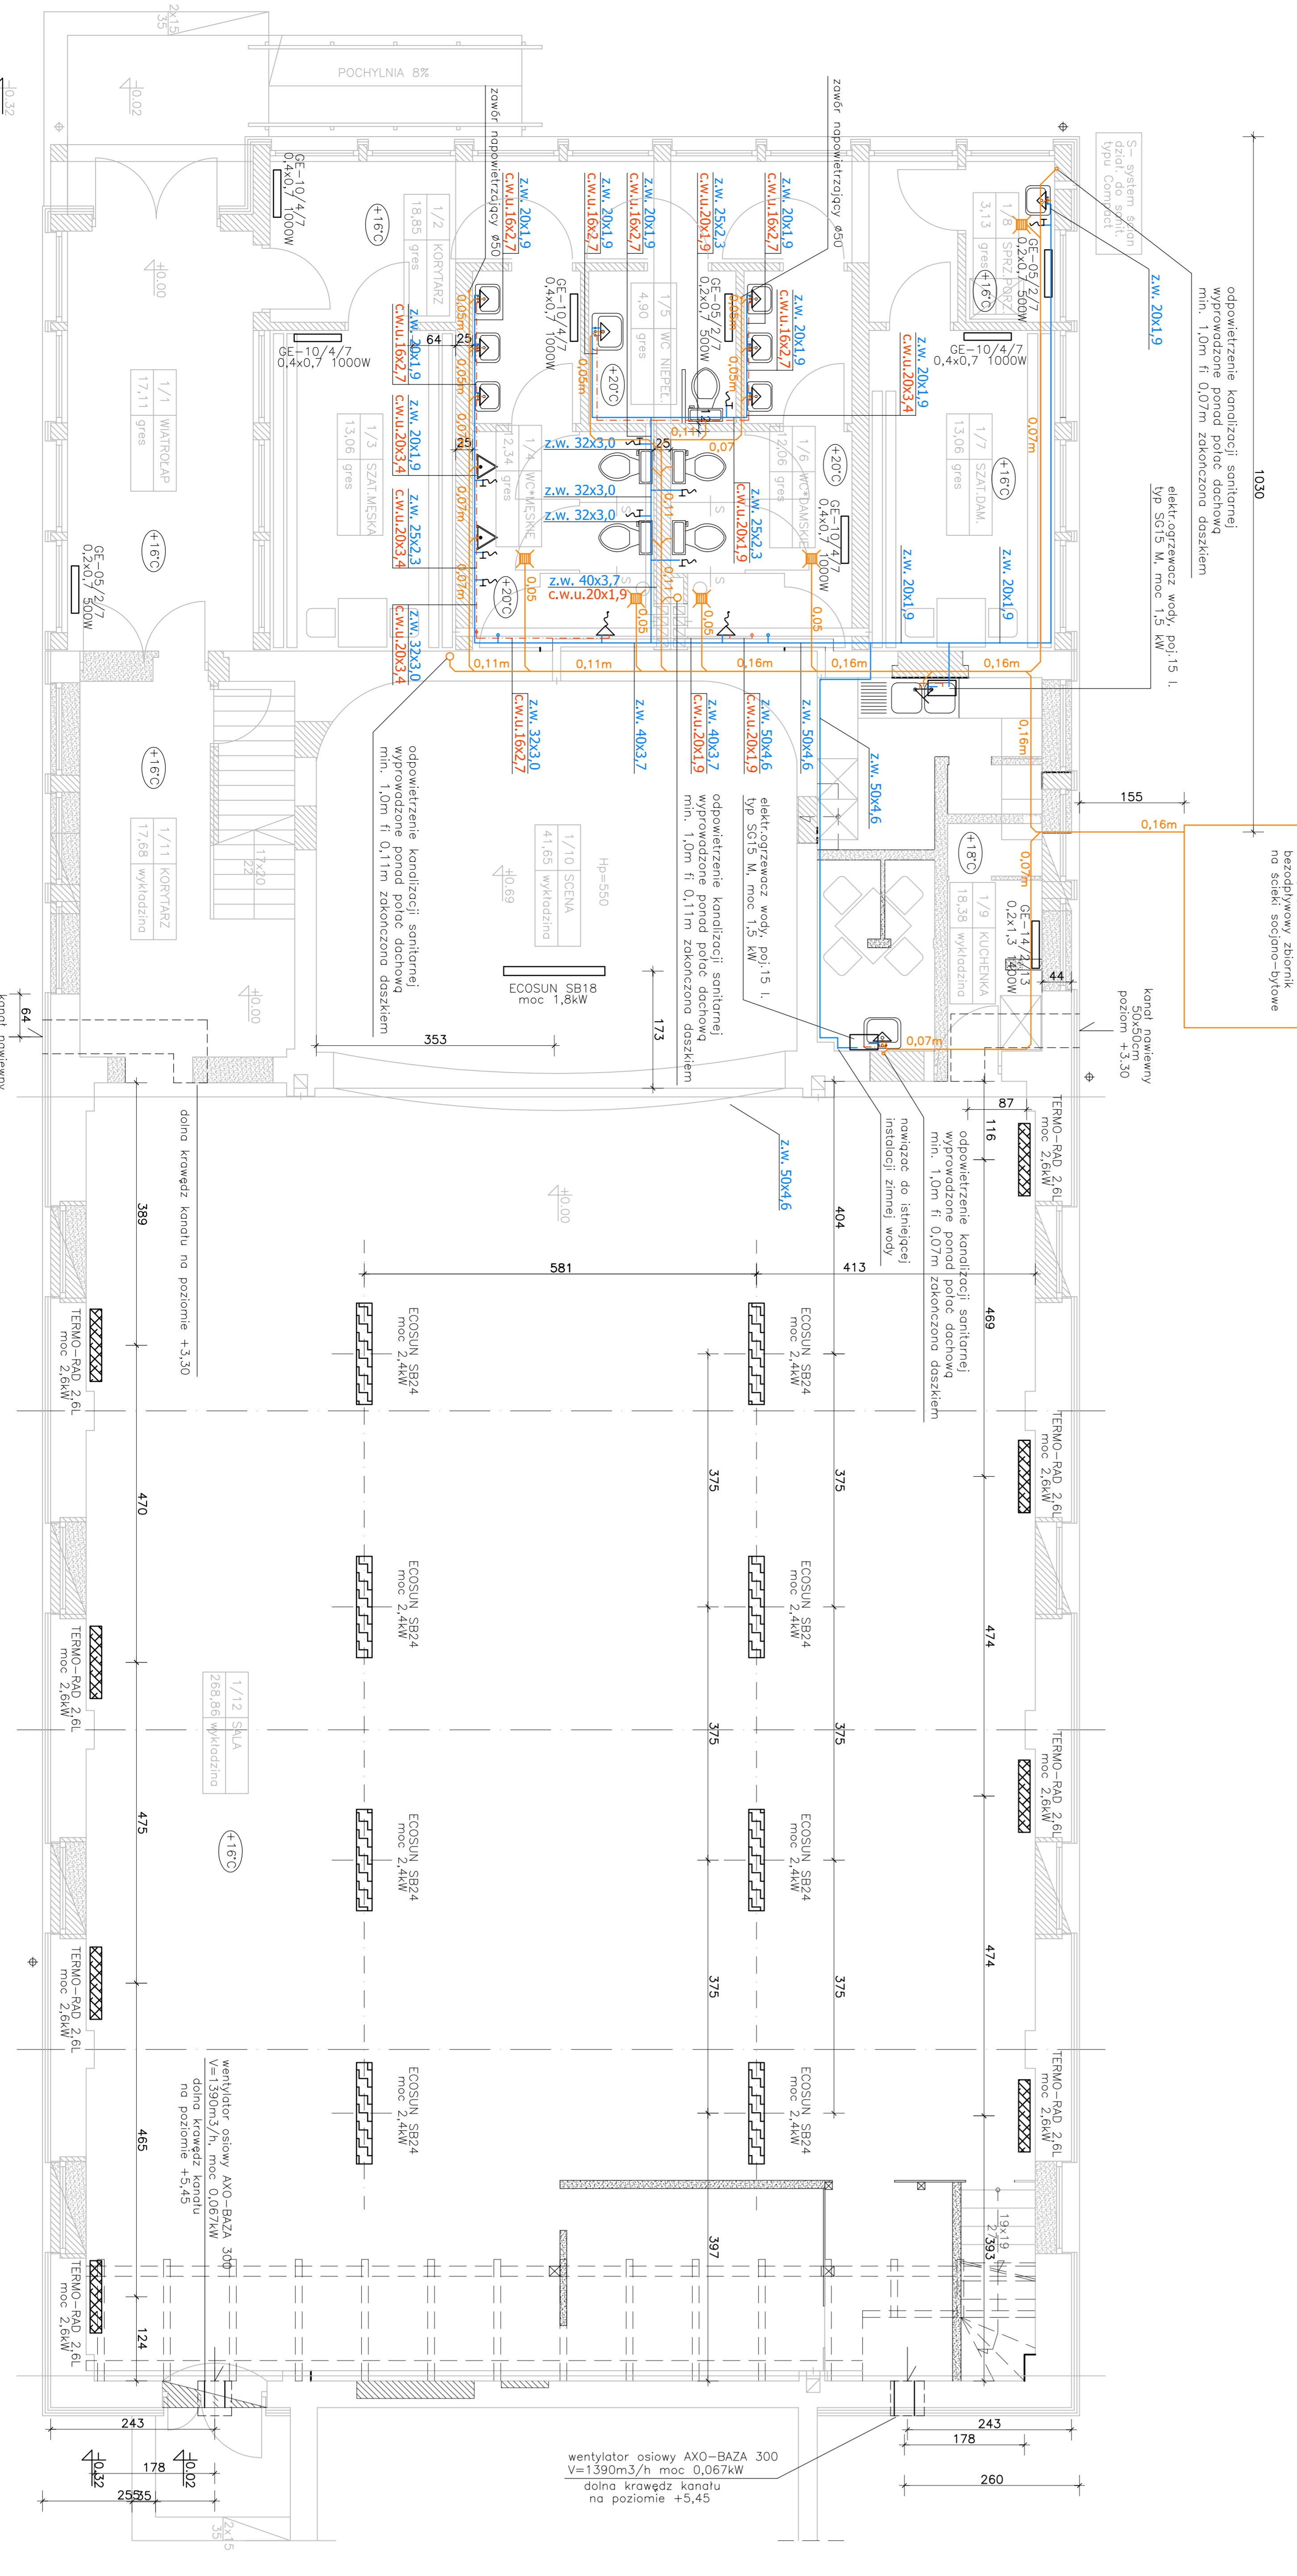

## SKOŁO 1:50

<p>autor: <b>Przemysław</b>          rysownik: <b>Przemysław</b>          data: 07.12.2007</p>	<p>tytuł: <b>rzut przyziemia</b>          skala: <b>1:50</b>          data: 07.12.2007</p>	<p>opis: <b>projekt wykonawczy</b>          data: 07.12.2007</p>
--	--	--

2-15